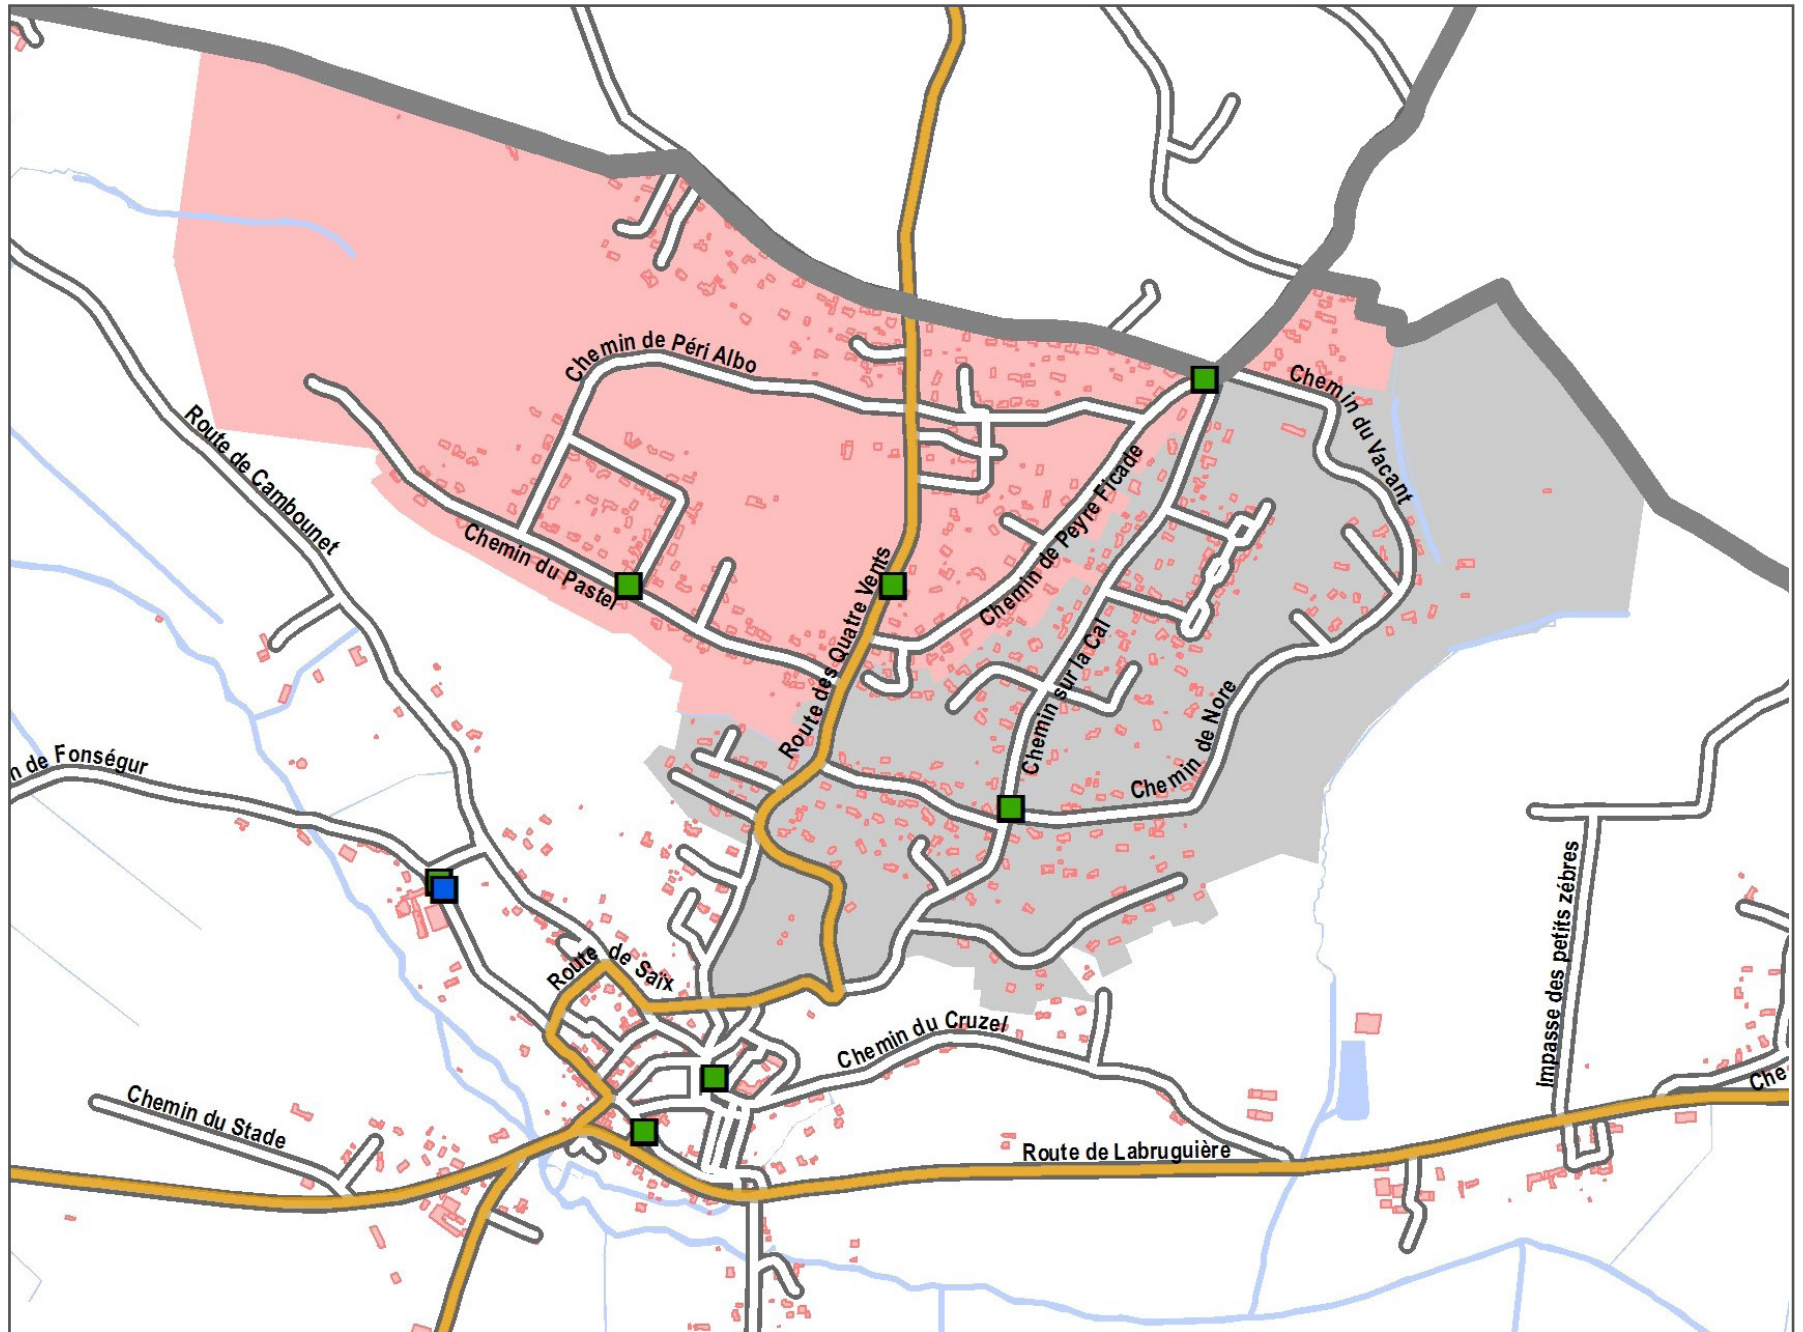

- Zone 1
- Zone 2
- Récup' habits
- Récup' verre

Les zones de collectes sont les mêmes que l'année dernière

Mémo Quelle que soit ma zone !

Horaires de collecte : 5h00 - 14h00

Déchets ménagers emballés dans des sacs